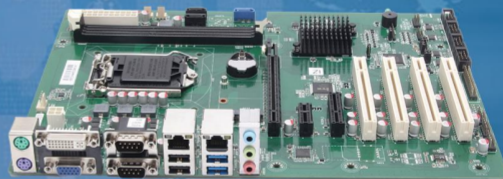

## 东田4U工控机

# DT-610X-BH81MA

更多产品信息  
请扫描二维码

### 主要特性

Intel®H81  
芯片组

支持酷睿4代CPU

最大支持16G内存

1个VGA  
1个DVI

2个千兆网口

10个USB接口  
(2个USB3.0)

6个COM接口  
(1个RS485)