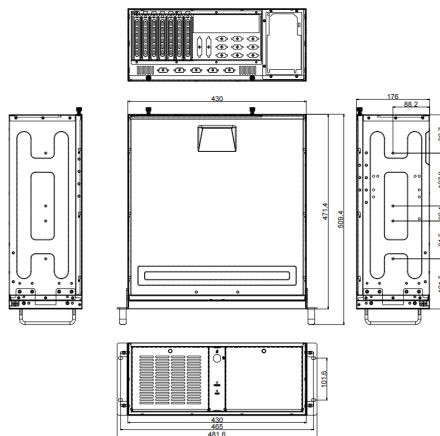

3个PCIe插槽  
4个PCI插槽

买工控·选东田，总有一款适合您

地址：浙江省杭州市余杭区龙潭路7号未来研创园A座320  
网址：[www.dongtiantech.com](http://www.dongtiantech.com)  
电话：0571-88855790/91

更多产品信息  
请扫描二维码

具体参数

芯片组	Intel®H81芯片组
CPU	LGA1150构架, 支持英特尔酷睿4代I3/I5/I7处理器
内存	2*DDR3 DIMM内存插槽 1333/1600MHz 高达16G内存
显示	1个VGA接口、1个DVI接口
硬盘	1个SATA III接口, 2个SATA II接口
网络	2个Intel GbE LAN Chip (10/100/1000 Mbps)
扩展	1个PCIeX16插槽、1个PCIeX4插槽、1个PCIeX1插槽、4个PCI插槽、1个Mini-PCIe插槽、1 * SIM连接器
COM	6个COM口 (1个RS232/485)
USB	2个USB3.0 (Rear I/O), 2个USB2.0 (Rear I/O)、6个USB2.0(Header)
GPIO	8bit
I/O前面板接口	2个前置USB2.0接口, 1个电源按键, 1个电源指示灯, 1个DVD光驱位 1个硬盘状态指示灯
I/O后面板接口	1个VGA接口、1个DVI-I接口、2个千兆网口、2个PS/2接口、2个USB3.0接口 6个USB2.0接口、3个音频接口、6个COM接口、1个并口、1个LPT口
音频	Mic, Line-out, Line-in
声卡	Realtek ALC897
电源	300W额定功率 (可更换550W电源)
机箱尺寸	430 (带耳朵482) × 471 × 176mm(宽*深*高)
整机重量	约23KG
支持系统	Windows7、Windows10